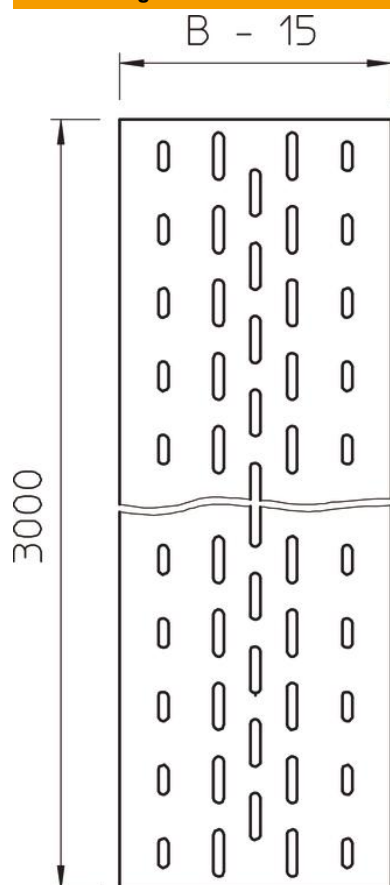

Einlegeblech zum Einlegen in Kabelleitern.

**St** Stahl

**FT** tauchfeuerverzinkt

### Stammdaten

Artikelnummer	6103456
Typ	ELB-L 40 FT
Bezeichnung 1	Einlegeblech
Bezeichnung 2	gelocht, für Kabelleiter
Hersteller	OBO
Dimension	400x3000
Werkstoff	Stahl
Oberfläche	tauchfeuerverzinkt
Oberflächennorm	DIN EN ISO 1461
Kleinste VK-Einheit	3
Mengeneinheit	Meter
Gewicht	211,04 kg
Gewichtseinheit	kg/100 m

### Abmessungen

Länge	3.000 mm
Breite	400 mm
Höhe	45 mm
Maß B (mm)	400 mm